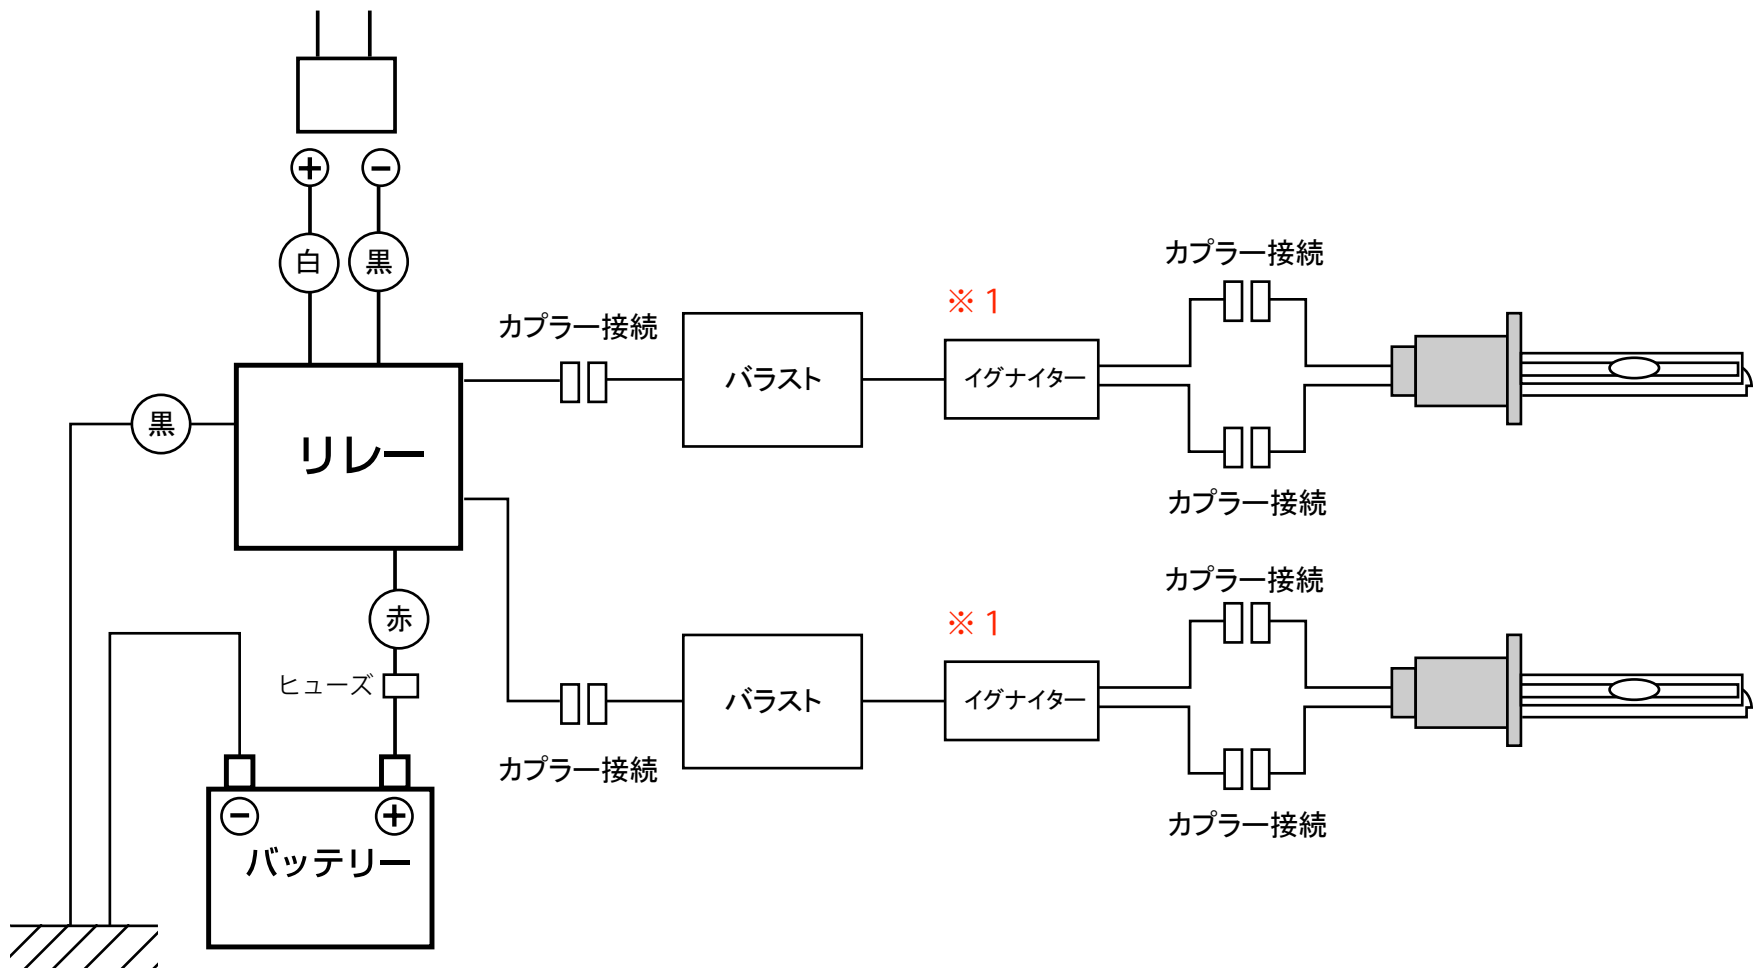

シングル球 接続図

純正カプラーへ（片方のカプラーはメクラして下さい。）

ボディアース

※1 55タイプはバラストとイグナイターが一体構造となっております。